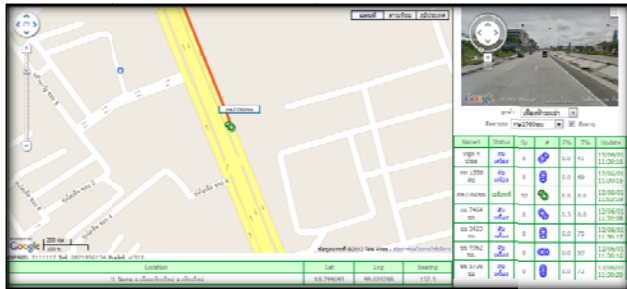

Win GPS Tracking

Win GPS Tracking

ด้วยการออกแบบและวิเคราะห์ระบบตลอดจนการคำนึงถึงการตอบสนองต่อการใช้งานของลูกค้าแต่ละท่านอย่างใกล้ชิด Win Gps Tracking จึงออกแบบระบบให้มีความใช้งานง่ายและตรงกับความต้องการมากที่สุด โดยเลือกใช้อุปกรณ์ GPS ที่ผลิตมาเพื่องานเฉพาะในรถยนต์ที่คุ้มค่าทั้งราคาและคุณภาพ และ เครือข่ายที่ครอบคลุมของ AIS ตลอดจนแผนที่ ที่ Update และเป็นที่ยอมรับทั่วโลกอย่าง Google Map

ทราบถึงปัจจุบัน สถานะต่างๆของรถที่เราต้องการติดตามไม่ว่าจะเป็นรถยนต์ หรือจักรยานยนต์ ซึ่งเป็นข้อมูลที่สำคัญ เช่น ตำแหน่งสถานที่ปัจจุบัน ความเร็ว ฯลฯ

ทราบถึงอดีต รายงานการเดินทางย้อนหลัง หลายๆอย่างในระบบยานพาหนะได้ เช่น การคำนวณการใช้น้ำมันเชื้อเพลิงต่อวัน ระยะทางที่วิ่งต่อวัน จุดที่จอด วันที่ เวลา ความเร็วสูงสุด ความเร็วเฉลี่ย เป็นต้น ซึ่งสามารถดูข้อมูลย้อนหลังได้ถึง 90 วัน

เพิ่มความปลอดภัยในการเดินทาง เนื่องจากใน WinGPS Tracking เราสามารถทราบตำแหน่งและความเร็วของยานพาหนะเราในปัจจุบันได้ ทำให้สามารถเตือนผู้ขับขี่ได้เมื่อมีพฤติกรรมเสี่ยงต่อการเกิดอุบัติเหตุ รวมถึงมีระบบแจ้งเตือนอัตโนมัติมายังผู้ดูแลซึ่งทางผู้ดูแลทราบและแจ้งเตือนไปยังผู้ขับรถได้ทันที ที่มีปัจจัยเสี่ยงตามเงื่อนไข เช่น วิ่งเร็วเกินที่กำหนด หรือ วิ่งออกนอกเส้นทางที่วางแผนไว้

การติดตามยานพาหนะที่มีประสิทธิภาพสูง จะเป็นการนำเอาพิกัดที่ได้จากเทคโนโลยี GPS โดยการติดอุปกรณ์รับสัญญาณที่ยานพาหนะแล้วแปลงเป็นพิกัดส่งกลับมายังเครื่อง Server แล้วเก็บเป็นข้อมูลพิกัดทุก ๆ ช่วงเวลาที่ต้องการ หากนำพิกัดที่ Server รัวได้นั้นมาใส่ในแผนที่ เราก็จะได้เส้นทางที่ยานพาหนะที่วิ่งไปตามช่วงเวลาที่เราต้องการทราบได้ทันที