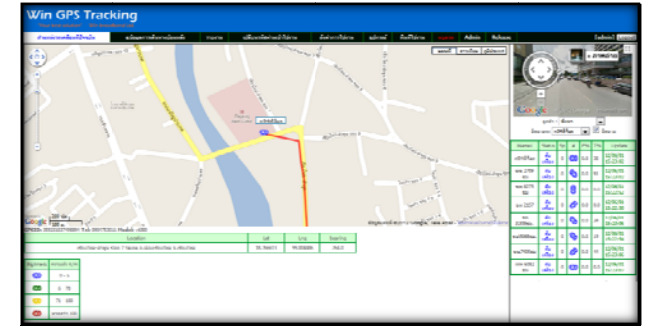

Promotion

- -ค่าติดตั้ง GPS Tracking+อุปกรณ์
- -ค่ารายเดือน
- -ค่าบริการช่วยเหลือฉุกเฉิน(Service) **ฟรี!!**

หมายเหตุ: ลูกค้าสามารถซื้อขายได้(ไม่ต้องการจ่ายรายเดือน) ราคา - (call)

บริษัท วินบรอดแบนด์ จำกัด

เลขที่ 256 หมู่6 ถ.เชียงใหม่-หางดง

ต.แม่เหียะ อ.หางดง จ.เชียงใหม่ 50100

โทรศัพท์ : 053-806543 โทรสาร : 053-280900

เว็บไซต์ : <http://wingps.info/>